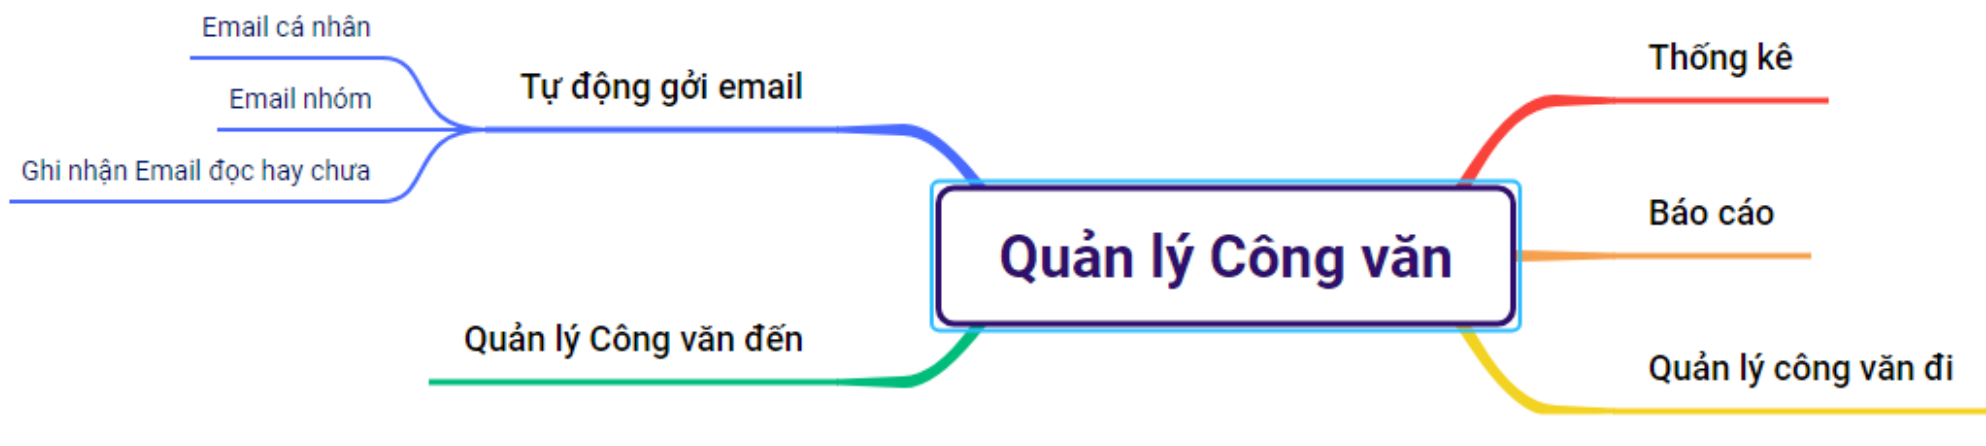

2. Đang vận hành Trường Đại học An Giang

The screenshot shows a web application interface with a blue header bar containing navigation icons and text: 'Trang chủ', 'Danh mục', 'Nhập liệu', 'Thống kê', and 'Tài khoản'. The main content area features a central box with the following text:

TRƯỜNG ĐẠI HỌC AN GIANG
PHẦN MỀM QUẢN LÝ CÔNG VĂN

- ✦ Đơn vị quản lý: Phòng Hành chính Tổng hợp
- ✦ Đơn vị thực hiện: Trung tâm Tin học
- ✦ Phiên bản: 1.0
- ✦ Ngày thực hiện: 29/09/2015