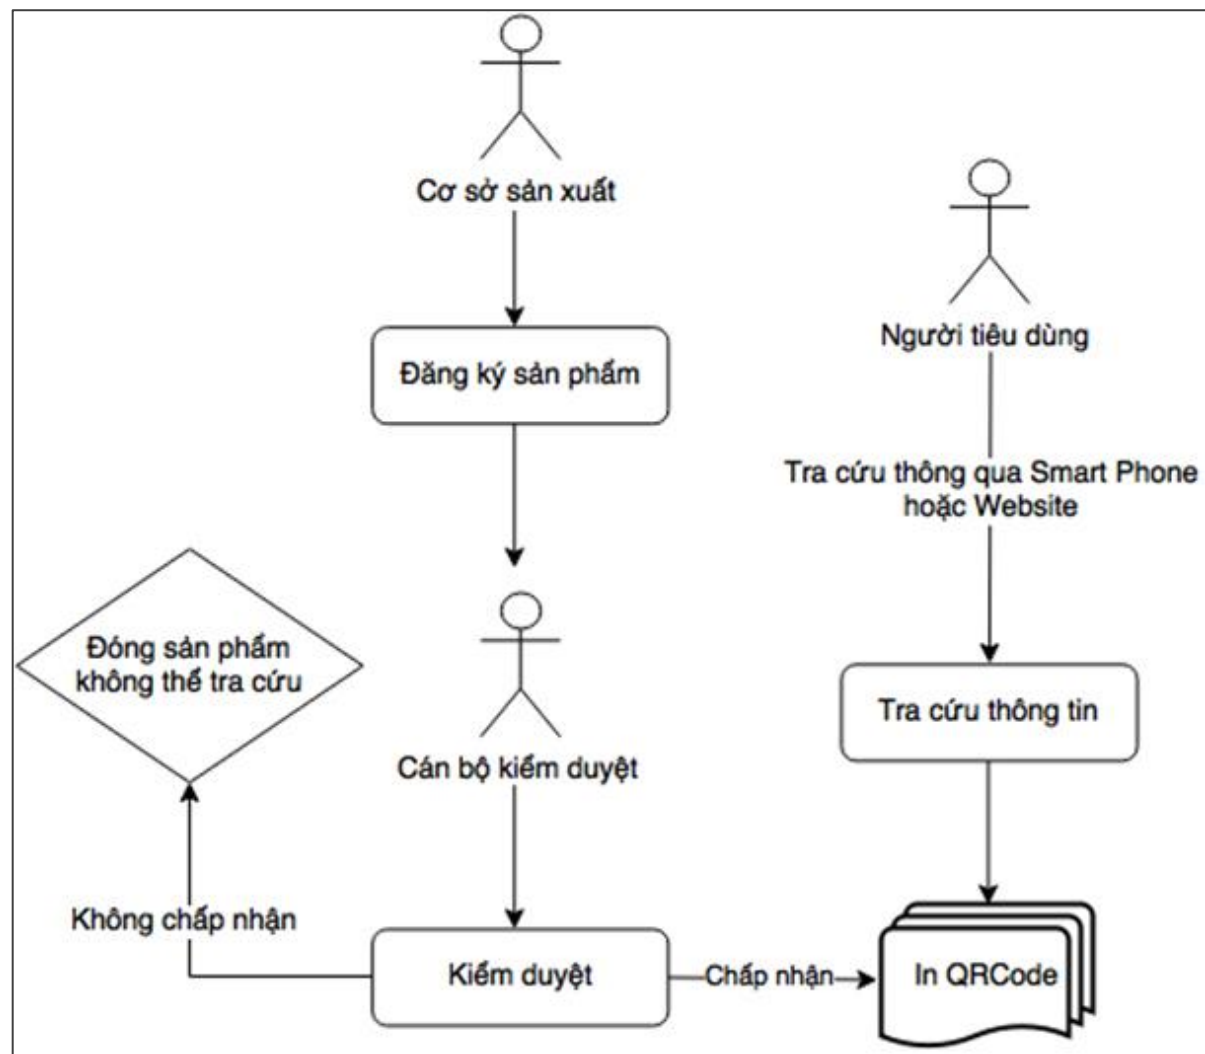

TRƯỜNG ĐẠI HỌC AN GIANG
PHẦN MỀM QUẢN LÝ CÔNG VĂN

- ✦ Đơn vị quản lý: Phòng Hành chính Tổng hợp
- ✦ Đơn vị thực hiện: Trung tâm Tin học
- ✦ Phiên bản: 1.0
- ✦ Ngày thực hiện: 29/09/2015

2. Sản phẩm...

- Phần mềm đếm phương tiện ứng dụng công nghệ AI:
 - Dùng Camera đếm xe trên đường đang lưu thông
 - Chia ra các lớp đếm: Container, Xe 29-45, trên 9 đến dưới 29, 4 – dưới 9, xe honda,...
 - Triển khai Phà An Hòa, Sở Giao thông vận tải.

2. Sản phẩm...

SỞ CÔNG THƯƠNG AN GIANG
Truy xuất nguồn gốc sản phẩm

TRUY XUẤT NGUỒN GỐC SẢN PHẨM

Truy xuất nguồn gốc Thịt Heo

Truy xuất nguồn gốc Rau, Củ, Quả

Truy xuất nguồn gốc Rau - Củ - Quả

Một số hình ảnh

DÁN TEM

DÁN TEM

Truy xuất nguồn gốc thịt heo

Một số hình ảnh:: Hệ thống truy xuất thịt heo

Vòng nhận điện

Người tiêu dùng

Tra cứu thông tin sản phẩm

Xuất chuẩn

Lò giết mổ

Kiểm dịch

Nhân viên kiểm dịch

Một số hình ảnh:: Hệ thống truy xuất thịt heo

📄 Giao diện quản trị hệ thống truy xuất thịt heo (PTRACER)

The screenshot displays the PTRACER web application interface. The main content area is titled "Hệ thống truy xuất nguồn gốc thịt Heo" and shows a list of inspected pig farms under the heading "Danh sách các vòng đã KIỂM DUYỆT". The table lists 5 entries with columns for STT, Mã vòng, Nông trại, Cơ sở giết mổ, Cơ sở kinh doanh, Thực hiện, and a set of icons for actions like delete, edit, and print. The left sidebar contains navigation options: Danh mục, Quản lý Vòng (with sub-items for new, inspected, and cancelled), Quản lý Tem, and Báo cáo. The top right shows a search bar and a user profile for trungminhphan@gmail.com.