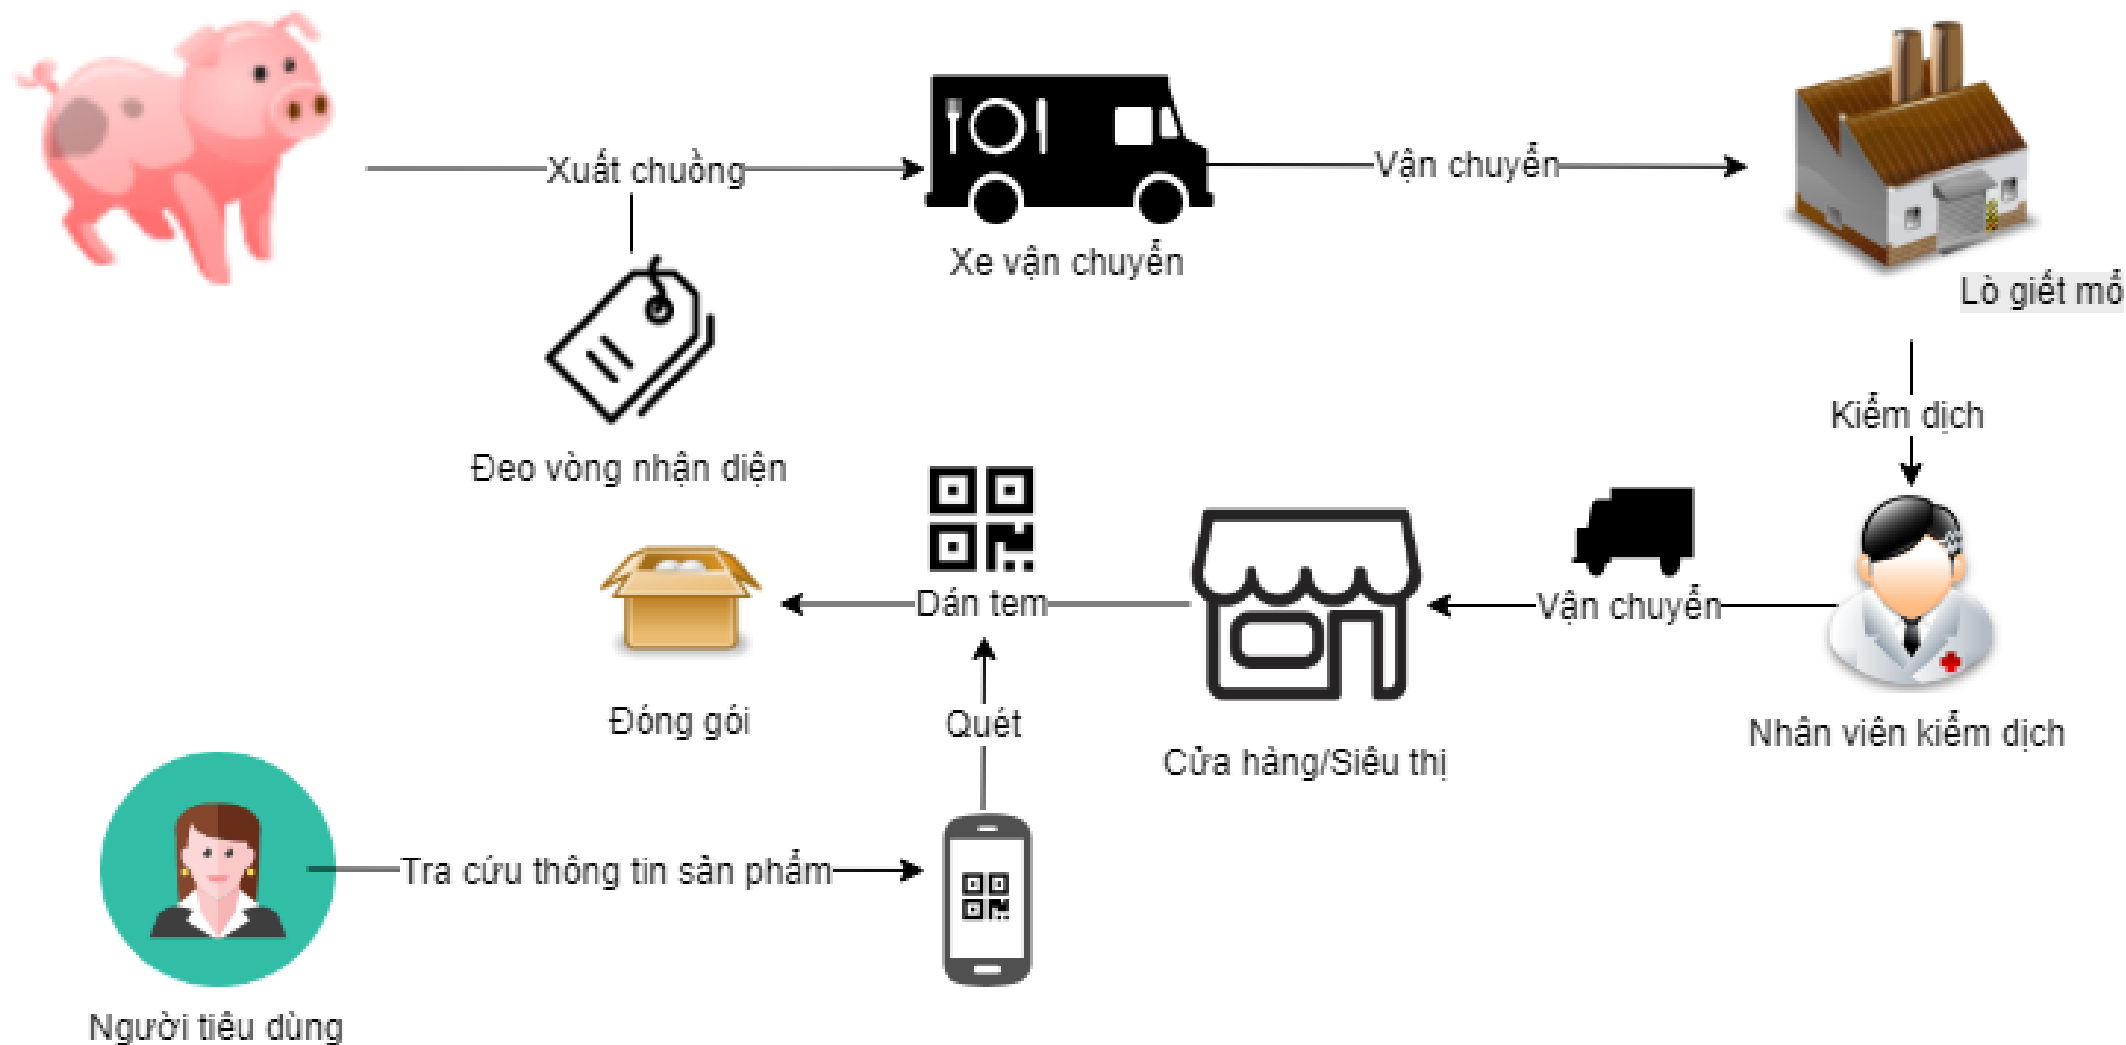

DÁN TEM

DÁN TEM

Truy xuất nguồn gốc thịt heo

Một số hình ảnh:: Hệ thống truy xuất thịt heo

Vòng nhận điện

Người tiêu dùng

Tra cứu thông tin sản phẩm

Xuất chuẩn

Lò giết mổ

dịch

kiểm dịch

Đóng gói

Một số hình ảnh::

Thiết bị kiểm tra thịt heo

Thiết bị kiểm tra dành cho Cán Bộ Thú Y

Xuất chuồng

Phân điện

Đóng gói

Tra cứu thông tin sản phẩm

Người tiêu dùng

Lò giết mổ

Kiểm dịch

Nhân viên kiểm dịch

Một số hình ảnh:: Hệ thống truy xuất thịt heo

Lò giết mổ

Kiểm dịch

Nhân viên kiểm dịch

Một số hình ảnh:: Hệ thống truy xuất thịt heo

📄 Giao diện quản trị hệ thống truy xuất thịt heo (PTRACER)

The screenshot displays the PTRACER web application interface. The main content area is titled "Hệ thống truy xuất nguồn gốc thịt Heo" and shows a list of inspected pig farms under the heading "Danh sách các vòng đã KIỂM DUYỆT". The table lists 5 entries with columns for STT, Mã vòng, Nông trại, Cơ sở giết mổ, Cơ sở kinh doanh, Thực hiện, and a set of icons for actions like delete, edit, and print. The left sidebar contains navigation options: Danh mục, Quản lý Vòng (with sub-items for new, inspected, and cancelled), Quản lý Tem, and Báo cáo. The top right shows a search bar and a user profile for trungminhphan@gmail.com.