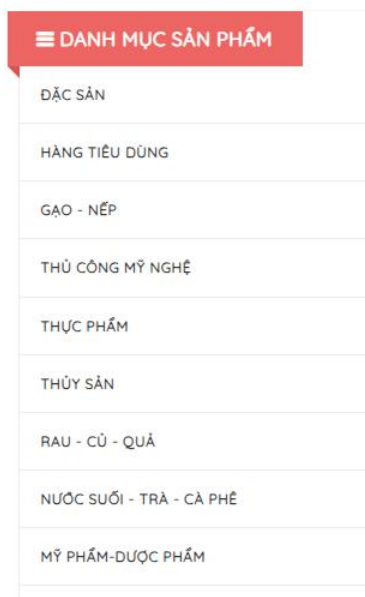

Một số hình ảnh:: Hệ thống truy xuất thịt heo

📄 Giao diện quản trị hệ thống truy xuất thịt heo (PTRACER)

The screenshot displays the PTRACER web application interface. The main content area is titled "Hệ thống truy xuất nguồn gốc thịt Heo" and shows a list of inspected pig farms under the heading "Danh sách các vòng đã KIỂM DUYỆT". The table lists 5 entries with columns for STT, Mã vòng, Nông trại, Cơ sở giết mổ, Cơ sở kinh doanh, Thực hiện, and a set of icons for actions like delete, edit, and print. The left sidebar contains navigation options: Danh mục, Quản lý Vòng (with sub-items for new, inspected, and cancelled), Quản lý Tem, and Báo cáo. The top right shows a search bar and a user profile for trungminhphan@gmail.com.

STT	Mã vòng	Nông trại	Cơ sở giết mổ	Cơ sở kinh doanh	Thực hiện			#
1	000002	Chi nhánh Công ty Cổ phần Chăn nuôi CP Việt Nam tại Kiên Giang	Chi nhánh Công ty Cổ phần Xuất nhập khẩu Nông sản Thực phẩm An Giang-Xí nghiệp chế biến lâm súc sản	Cửa hàng Thịt Heo Ngọc Bích	Phan Minh Trung	0	15	
2	000001	Chi nhánh Công ty Cổ phần Chăn nuôi CP Việt Nam tại Kiên Giang	Chi nhánh Công ty Cổ phần Xuất nhập khẩu Nông sản Thực phẩm An Giang-Xí nghiệp chế biến lâm súc sản	Cửa hàng Thịt Heo Thanh Nga	Phan Minh Trung	10	27	
3	000003	Chi nhánh Công ty Cổ phần Xuất nhập khẩu Nông sản Thực phẩm An Giang - Trại Chăn nuôi Vĩnh Khánh	Chi nhánh Công ty Cổ phần Xuất nhập khẩu Nông sản Thực phẩm An Giang-Xí nghiệp chế biến lâm súc sản	Chi nhánh Công ty TNHH MM MEGA MARKET (VIỆT NAM) tại tỉnh An Giang	Phan Minh Trung	150	79	
4	000004	Chi nhánh Công ty Cổ phần Chăn nuôi CP Việt Nam tại Kiên Giang	Chi nhánh Công ty Cổ phần Xuất nhập khẩu Nông sản Thực phẩm An Giang-Xí nghiệp chế biến lâm súc sản	Cửa hàng Thịt Heo Sáu Cúc	Phan Minh Trung	10	49	
5	000005	Chi nhánh Công ty Cổ phần Chăn nuôi CP Việt Nam tại Kiên Giang	Chi nhánh Công ty Cổ phần Xuất nhập khẩu Nông sản Thực phẩm An Giang-Xí nghiệp chế biến lâm súc sản	Cửa hàng Thịt Heo Thanh Nga	Phan Minh Trung	10	1	

2. Sản phẩm...

Thương mại điện tử xây dựng trang TMĐT: DEMO

Bộ Sản phẩm Quà tặng (Hộp quà Cảnh)
352.000 VNĐ